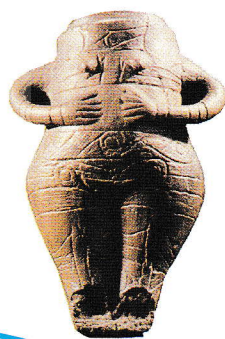

CELE MAI VECHI  
FOSILE UMANE,  
cca 35 000 ani  
(Peștera cu Oase, România)

VIEȚUITOARE FOSILIZATE

TAUR (Peștera Lascaux, Franța)

Australopithec

Homo erectus

**VENUS DE LA VIDRA**  
(România)

Zonă acoperită de gheață