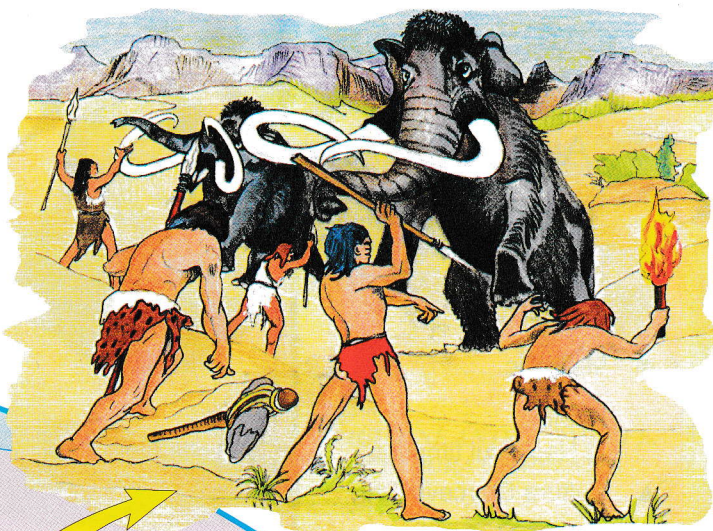

CELE MAI VECHI  
FOSILE UMANE,  
cca 35 000 ani  
(Peștera cu Oase, România)

VIEȚUITOARE FOSILIZATE

TAUR (Peștera Lascaux, Franța)

Australopithec

Homo erectus

**VENUS DE LA VIDRA**  
(România)

Zonă acoperită de gheață