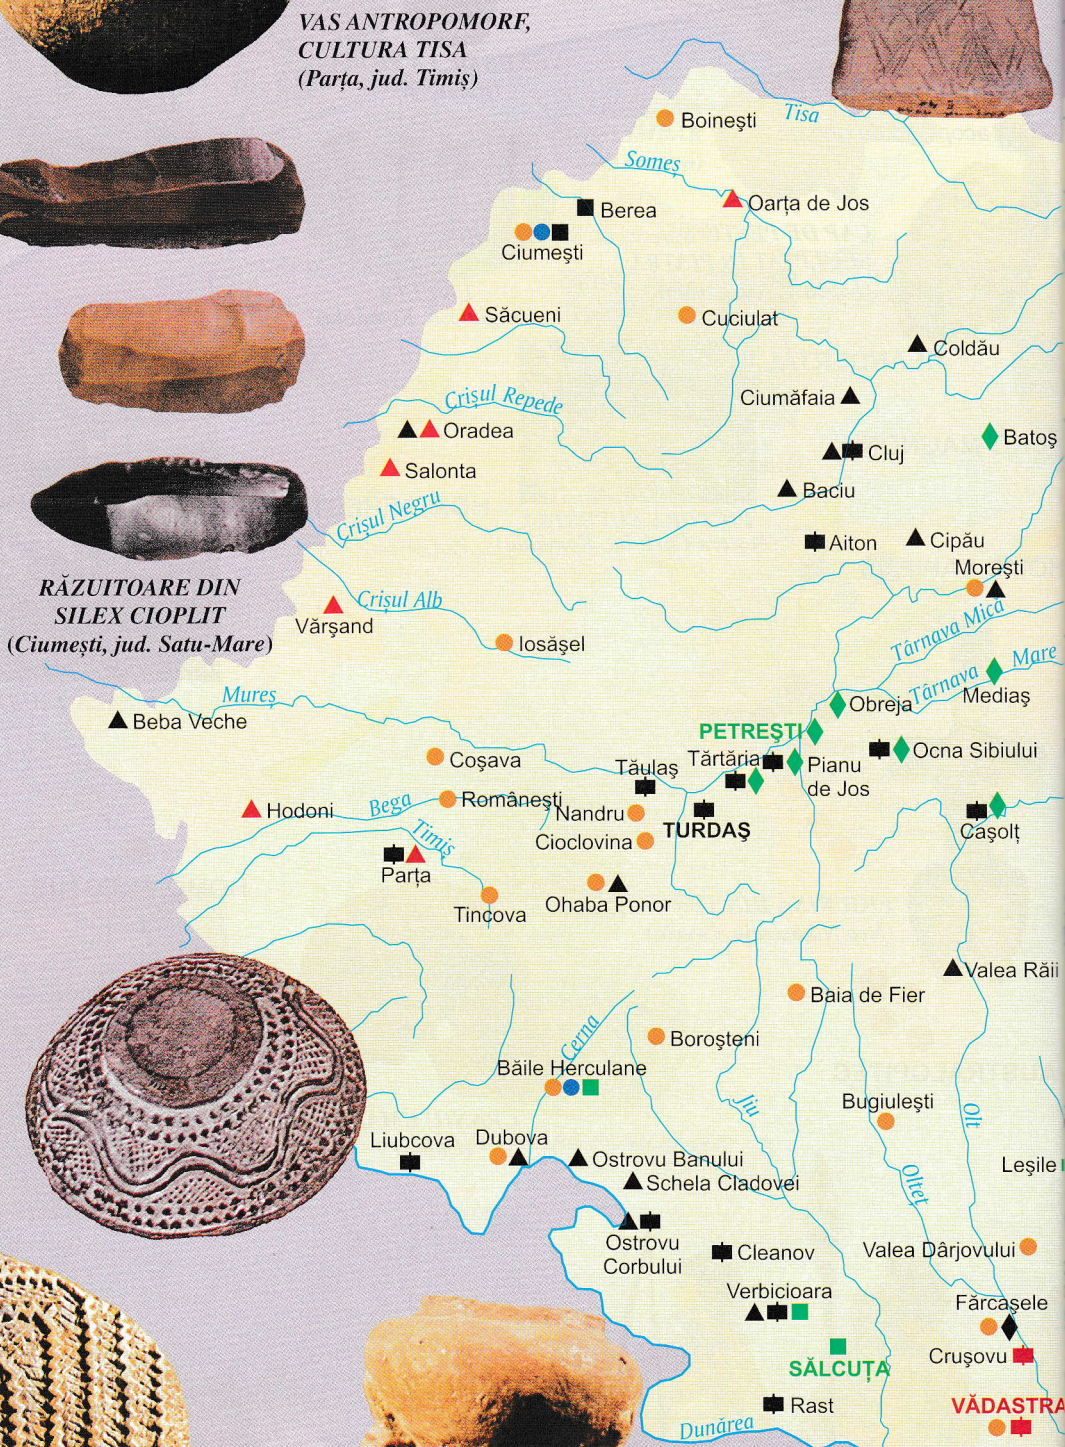

**CERAMICĂ,
CULTURA GUMELNIȚA**