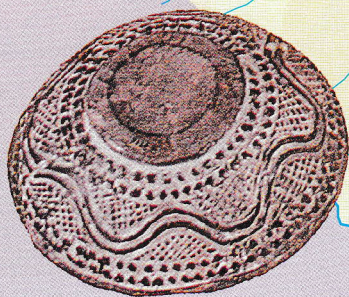

CIVILIZAȚIA PREISTORICĂ A PIETREI

Hartă concepută de
prof. dr. Teodor Mucica

- Paleolitic
- Mezolitic
- Neolitic
  - a) Neoliticul timpuriu
    - ▲ Cultura Starčevo-Criș
    - Cultura Vinča-Turdaș
    - Cultura ceramicii lineare
    - Cultura Dudești
  - b) Neoliticul mijlociu
    - ▲ Cultura Tisa
    - Cultura Vădastra
    - Cultura Boian
    - Cultura Hamangia
    - Cultura Pre-Cucuteni
  - c) Neoliticul târziu
    - ▲ Cultura Cucuteni
    - Cultura Gumelnița
    - Cultura Sălcuța
    - Cultura Petrești

Exponate din Muzeul Național
de Istorie a României